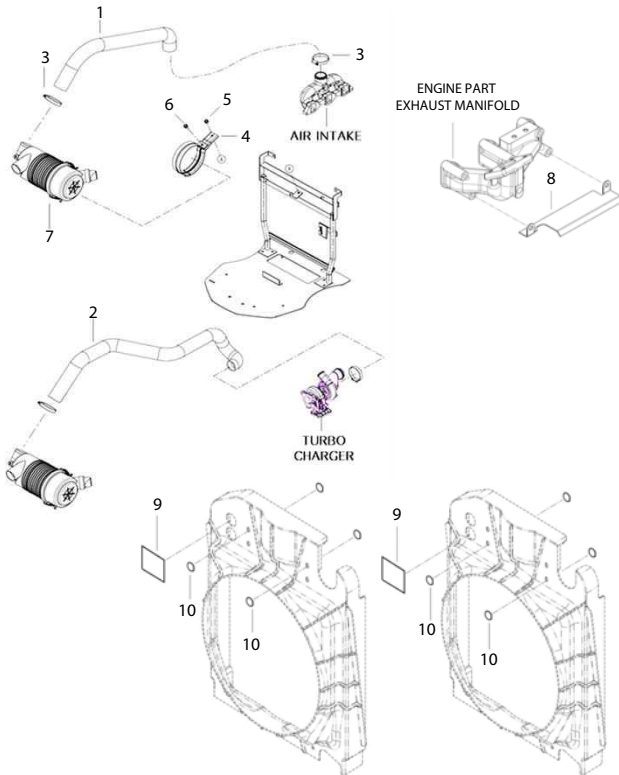

(ENGINE SUB)-161

(ENGINE SUB)-161

Key	Part No	Part Name	Qty			Remark
			A	B	C	
			SB36h			
1	TA00039423C	INTAKE HOSE	1			
2	TA00039980B	INTAKE HOSE	1			
3	23000-070000	HOSE CLIP	2			
4	TCE7410000A	BRACKET(AIR CLEANER)	1			
5	26106-080162	HEX FLANGE BOLT	1			
6	26106-080202	HEX FLANGE BOLT	1			
7	TA00042938A	AIR CLEANER ASS'Y	1			
8	TA00045005A	COVER	1			
9	TA00054115B	GROMMET	2			
10	TA00054028B	RUBBER COVER	4