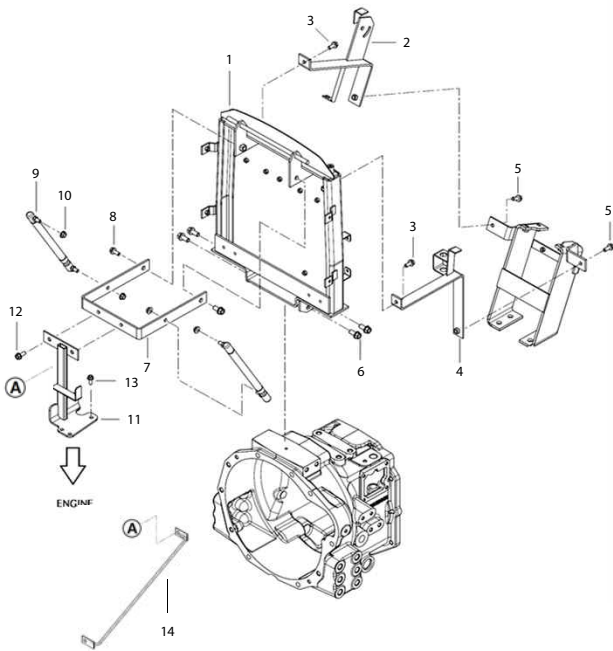

(BONNET SUPPORT)-137

(BONNET SUPPORT)-137

Key	Part No	Part Name	SB36h			Remark
			Qty			
			A	B	C	
1	TA00040882K	BONNET HINGE ASS'Y	1			
2	TA00040876D	SUPPORT BRACKET R	1			
3	26106-080182	HEX FLANGE BOLT	2			
4	TA000409689D	SUPPORT BRACKET L	1			
5	26106-080202	HEX FLANGE BOLT	3			
6	26106-100222	HEX FLANGE BOLT	4			
7	TA00041005B	SUPPORT ASS'Y	1			
8	26106-100202	HEX FLANGE BOLT	2			
9	TA00041773A	GAS SPRING	2			
10	26367-080002	HEX FLANGE NUT	4			
11	TA00041003B	SUPPORT ASS'Y, BONNET	1			
12	26106-080162	HEX FLANGE BOLT	2			
13	26106-080122	HEX FLANGE BOLT	3			
14	TA00041933A	SUPPORT ASS'Y	1			
14	TA00054894A	SUPPORT ASS'Y	1