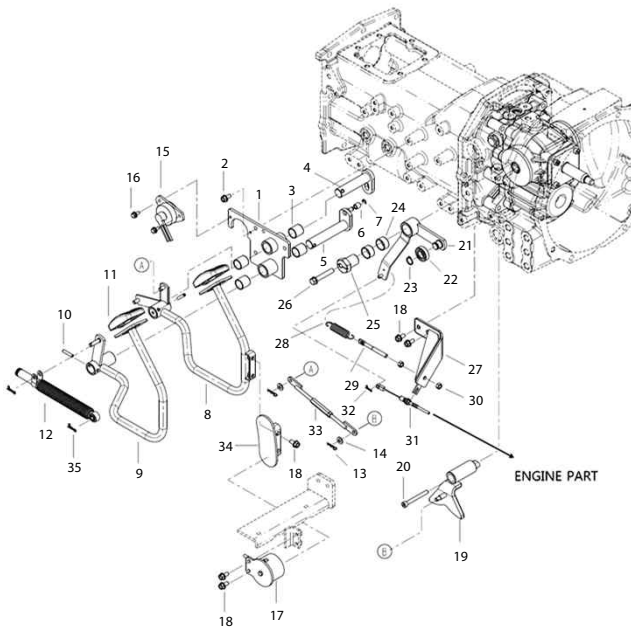

HST (HYD SHIFT TRANSMISSION PEDAL)-93

(HYD SHIFT TRANSMISSION PEDAL)-93

Key	Part No	Part Name	SB36h			Remark
			Qty			
			A	B	C	
1	TA00042565B	BRACKET ASSY, PEDAL	1			
2	26106-080182	HEX FLANGE BOLT	3			
3	24550-022250	BUSH	4			
4	TA00042599B	SHAFT ASSY, FRONT	1			
5	TA00042600B	SHAFT ASSY, REAR	1			
6	TA00033126A	ROLLER	1			
7	22272-000060	SNAP RING	1			
8	TA00042563D	PEDAL ASSY, FRONT	1			
9	TA00042564E	PEDAL ASSY, REAR	1			
10	22351-060030	SPRING PIN	2			
11	TA00001508A	PEDAL COVER	2			
12	RA00007052A	DAMPER	1			
13	RR64050000B	SNAP PIN	2			
14	22137-080000	PLAIN WASHER	2			
15	TCR9110000B	SWITCH(FR)	1			
16	26014-080162	BOLT W/WASHER	2			
17	HA00000037A	CRUISE MAGNET	1			
18	26106-080162	HEX FLANGE BOLT	6			
19	TA00042569C	JOINT	1			
20	26450-080702	HEXAGON SOCKET BOLT	1			
21	TA00042567A	ARM ASSY	1			
22	24104-060034	BALL BEARING	1			
23	22242-000170	SNAP RING	1			
24	24550-025150	BUSH	2			
25	TA00001830C	SHAFT	1			
26	26013-100602	BOLT W/WASHER	1			
27	TA00043738A	HOLDER ASSY, SPRING	1			
28	CA45140000A	SPRING	1			
29	CE78050000A	BOLT	1			
30	26716-080002	HEX NUT	2			
31	TA00043014A	WIRE	1			
32	RR47070000B	SNAP PIN	1			
33	TA00043810A	ROD ASSY	1			
34	TA00043533C	BRACKET ASSY, CRUISE	2			
35	RR64050000B	SNAP PIN	1