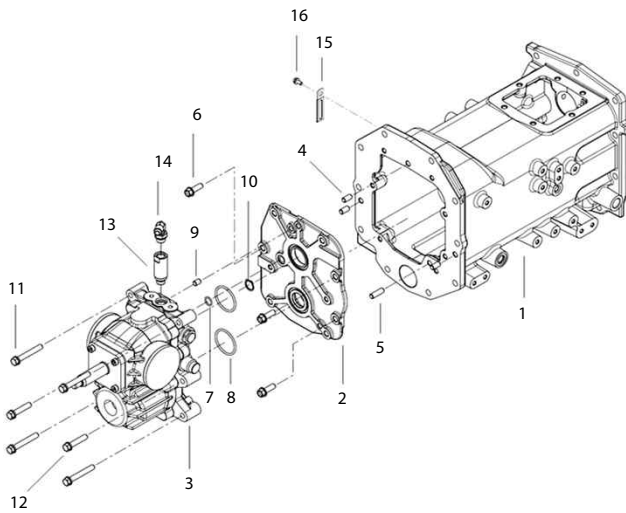

(CLUTCH HOUSING)-37

(CLUTCH HOUSING)-37

		SB36h				
		A	B	C		
		Qty				
Key	Part No	Part Name	A	B	C	Remark
1	TA00042413G	CLUTCH HOUSING	1			
2	TA00038871E	SLEEVE, PTO	1			
3	22351-060016	SPRING PIN	2			
4	26450-080142	HEXAGON SOCKET BOLT	6			
5	TA00040214B	STUD BOLT	2			
6	22217-120000	SPRING WASHER	5			
7	26716-120002	HEX NUT	3			
8	TA00040213B	HEX BOLT	2			
9	TA00040292A	HEX BOLT	1			
10	FB36330000A	HEX BOLT(SW)	5			
11	22312-080180	PIN	2			
12	22417-300250	COTTER PIN	1			
13	TA00038610A	COVER ASSY	1			
14	26106-100202	HEX FLANGE BOLT	4			
15	TA00055258A	PLUG(14)	12			
16	TB26060000A	PLUG	3			
17	TA00034078A	AIR BREATHER	1			

(CHASSIS)

HST (PUMP, HST)-38

HST (PUMP, HST)-38

		SB36h				
		A	B	C		
		Qty				
Key	Part No	Part Name	A	B	C	Remark
1	TA00042272E	MISSION CASE	1			
2	TA00042425A	PLATE	1			
3	TA00059527A	HST 28cc	1			
4	22312-100180	PARALLEL PIN	3			
5	22312-100300	PARALLEL PIN	1			
6	26106-100302	HEX FLANGE BOLT	3			
7	24311-000150	O-RING	1			
8	24311-000500	O-RING	2			
9	22312-100120	PARALLEL PIN	1			
10	22242-000200	SNAP RING	1			
11	26013-100702	HEX BOLT W/WASHER	4			
12	26013-100502	HEX BOLT W/WASHER	2			
13	TA00042781B	ADAPTOR(3/8)	1			
14	CEE4050000A	ELBOW	1			
15	TT80180000A	CLAMP	1			
16	26106-080162	HEX FLANGE BOLT	1			