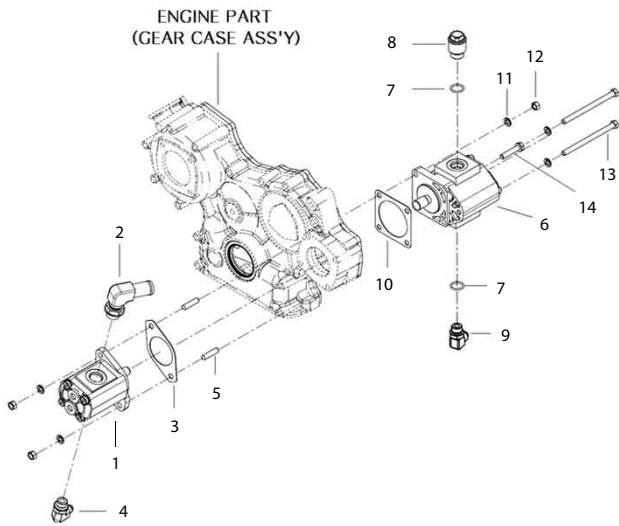

(HYD PUMP)-92

(HYD PUMP)-92

Key	Part No	Part Name	SB36h			Remark
			Qty			
			A	B	C	
1	TA00039797A	HYD PUMP	1			
2	TRC9140000A	ELBOW	1			
3	TZG1700000A	PACKING	1			
4	NT34620000A	ELBOW	1			
5	26216-080222	STUD BOLT	2			
6	TA00001404A	HYD PUMP	1			
7	24311-000180	O-RING	2			
8	TCC9040000A	JOINT	1			
9	TA00039579A	ELBOW	1			
10	HH02080000A	PACKING	1			
11	22217-080000	SPRING WASHER	5			
12	26716-080002	HEX NUT	3			
13	26116-081152	HEX BOLT	2			
14	26013-080402	BOLT W/WASHER	1