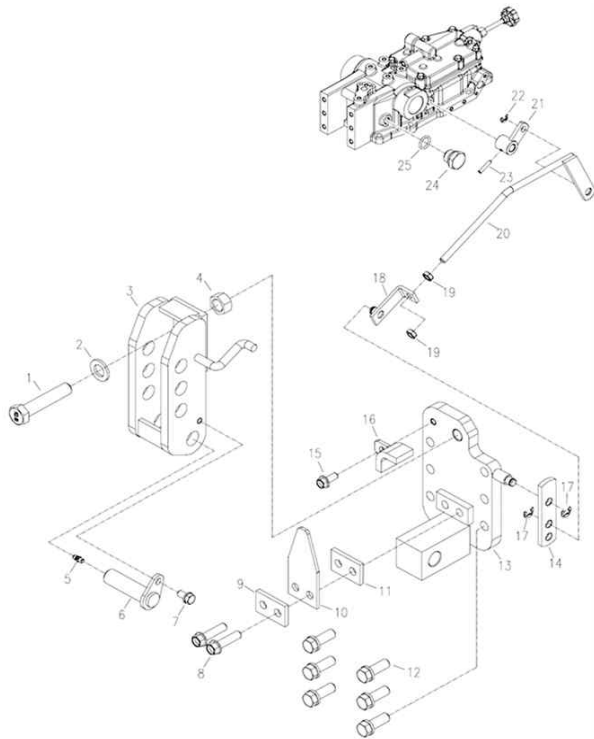

(CHASSIS)

(HYD CONTROL POSITION TYPE)-111

(HYD CONTROL POSITION TYPE)-111

Key	Part No	Part Name	Qty			Remark
			A	B	C	
			SB36h			
1	TTB4180000A	CONNECTOR	2			
2	TA00036405A	BONDID SEAL	4			
3	TA00034085B	BRACKET	1			
4	TA00033964A	BRACKET	1			
6	TA00033978A	BOLT	2			
7	TA00033965A	BRACKET A	3			
8	TA00033155A	PLATE, FRICTION	1			
9	TA00034008A	LEVER, D-CONTROL	1			
10	TA00033966A	PLATE A	3			
11	TA00042365A	LEVER, P-CONTROL	1			
12	TA00033901A	SPRING	1			
13	26716-080002	HEX NUT	4			
14	TA00030765A	KNOB ASSY, DRAFT CONTROL	1			
15	26023-040102	SCREW	1			
16	TA00030762A	KNOB ASSY, POSITIOIN CONTROL	1			
17	26023-040162	SCREW	1			
18	TA00033156A	ARM, LEVER	1			

(DRAFT CONTROL)-113

(DRAFT CONTROL)-113

Key	Part No	Part Name	SB36h			Remark
			Qty			
			A	B	C	
1	TA0000660A	HEX BOLT	1			
2	22137-16000	WASHER	1			
3	TA00033138B	HINGE D, TOP LINK	1			
4	26736-160002	HEX NUT	1			
5	TA27160000A	NIPPLE	1			
6	TTB3090000A	PIN, HINGE	1			
7	26013-080162	BOLT W/WASHER	1			
8	26106-100402	HEX FLANGE BOLT	2			
9	TA00034144A	PLATE	1			
10	TA00033137A	PLATE, HINGE	1			
11	TA00034144A	PLATE	1			
12	26013-120352	BOLT	6			
13	TA00034018B	SUPPORT D, HINGE	1			
14	TA00033143C	PLATE	1			
15	26106-080202	HEX FLANGE BOLT	1			
16	TA00034142B	PLATE ASS'Y	1			
17	22272-000080	SNAP RING(E)	2			
18	TA00033144B	PLATE ASS'Y	1			
19	26756-080002	HEX FIX NUT	2			
20	TA00033150B	ROD	1			
21	TA00033147B	LINK ASS'Y(OUT)	1			
22	22272-000060	SNAP RING(E)	1			
23	22351-040020	SPRING PIN	1			
24	NTA130100A	BODY	1			
25	24311-000140	O-RING	1			