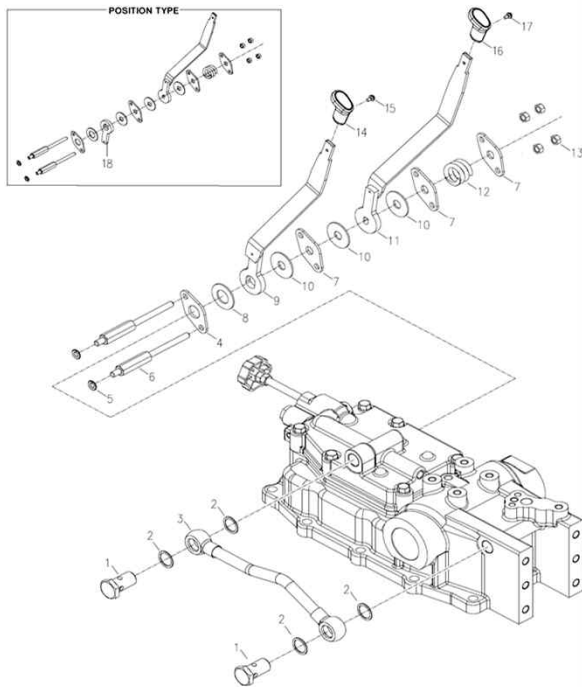

(HYD CONTROL POSITION TYPE)-111

Key	Part No	Part Name	Qty			Remark
			A	B	C	
			SB36h			
1	TTB4180000A	CONNECTOR	2			
2	TA00036405A	BONDID SEAL	4			
3	TA00034085B	BRACKET	1			
4	TA00033964A	BRACKET	1			
6	TA00033978A	BOLT	2			
7	TA00033965A	BRACKET A	3			
8	TA00033155A	PLATE, FRICTION	1			
9	TA00034008A	LEVER, D-CONTROL	1			
10	TA00033966A	PLATE A	3			
11	TA00042365A	LEVER, P-CONTROL	1			
12	TA00033901A	SPRING	1			
13	26716-080002	HEX NUT	4			
14	TA00030765A	KNOB ASSY, DRAFT CONTROL	1			
15	26023-040102	SCREW	1			
16	TA00030762A	KNOB ASSY, POSITIOIN CONTROL	1			
17	26023-040162	SCREW	1			
18	TA00033156A	ARM, LEVER	1