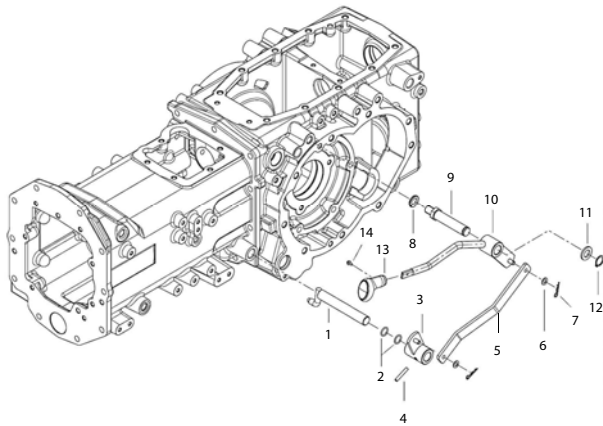

(4WD LEVER)-73

(4WD LEVER)-73

Key	Part No	Part Name	SB36h			Remark
			Qty			
			A	B	C	
1	TA00038504H	4WD LEVER	1			
2	24311-000200	O-RING	2			
3	TA00038511A	FRONT WHEEL SHIFT ARM	1			
4	22351-060036	SPRING PIN	1			
5	TA00038575B	4WD LEVER LINK	1			
6	22117-080000	WASHER	2			
7	22360-080000	SNAP PIN	2			
8	22217-160000	SPRING WASHER	1			
9	TA00038566B	PTO LEVER SHAFT	1			
10	TA00038570D	4WD LEVER	1			
11	22137-200000	WASHER	1			
12	22242-000200	SNAP RING	1			
13	TA00015827A	FRONT WHEEL DRIVE KNOB ASS'Y	1			
14	26023-040102	SCREW	1