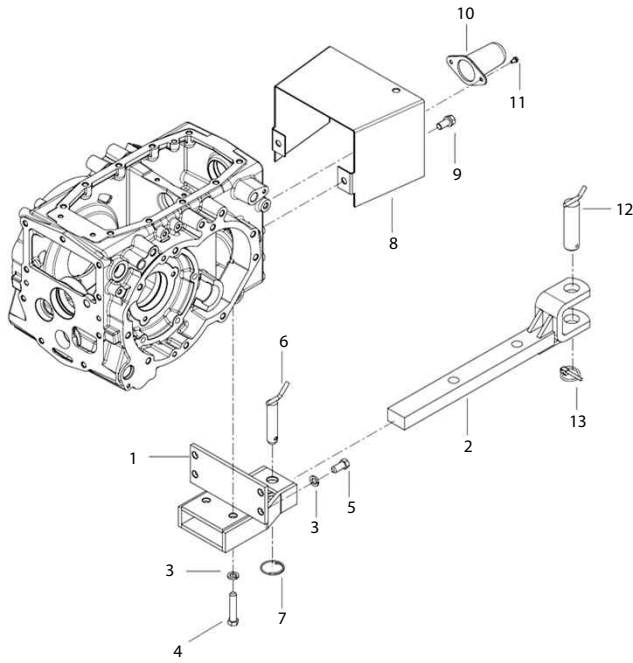

(CHASSIS)

(LOWER LINK)-150

(LOWER LINK)-150

Key	Part No	Part Name	SB36h			Remark
			Qty			
			A	B	C	
1	TA00055188A	LINK ASS'Y, LOWER	1			
2	TA00055189A	LINK ASS'Y, LOWER	1			
3	TA00041947B	CHECK BAR ASS'Y	2			
4	22217-180000	SPRING WASHER	2			
5	26736-180002	HEX NUT	2			
6	TTE7290000B	PIN	2			
7	TTE7010000A	SNAP PIN	2			
8	FTF090000A4	PIN, CHECK CHAIN	2			
9	22417-500320	COTTER PIN	2			
10	TA00016119A	BOLT	2			
11	26216-120252	STUD BOLT	4			
12	TA00039356B	LINK PIN ASSY, LOWER	1			
13	TA00039490B	LINK PIN (RIGHT) ASSY, LOWER	1			
14	26367-120002	HEX FLANGE NUT	4			
15	TA00041949A	CHECK BAR B	2			
16	TA00041948A	CHECK BAR F	2			
17	FBF0050000A4	CHECK PIN	2			
18	FBF0060000A4	CONNECT LINK	2			
19	22360-140000	SNAP PIN	2			

(CHASSIS)

(DRAWBAR HITCH)-152

(DRAWBAR HITCH)-152

Key	Part No	Part Name	SB36h			Remark
			Qty			
			A	B	C	
1	TA00039407B	DRAWBAR HITCH ASS'Y	1			
2	TA00040612A	DRAWBAR	1			
3	22217-140000	SPRING WASHER	6			
4	26116-140802	HEX BOLT	2			
5	26116-140302	HEX BOLT	4			
6	TB46060000A	HITCH PIN	1			
7	TB46070000A	SNAP RING	1			
8	TA00039391E	PTO COVER	1			
9	26013-140302	BOLT W/WASHER	2			
10	TT80030000A	PTO COVER(OUT)	1			
11	26013-060122	BOLT W/WASHER	2			
12	NTF203E0000A	HITCH PIN	1			
13	TJ30110000A	RING PIN	1			