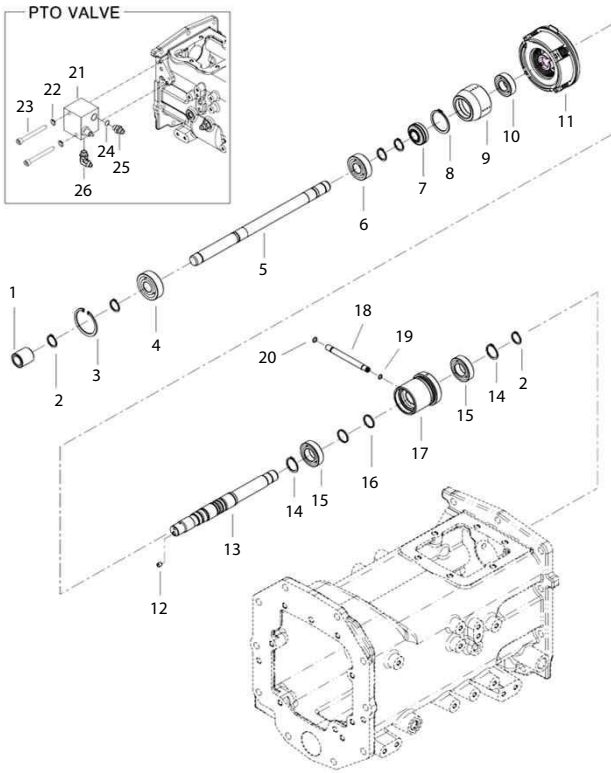

(CHASSIS)

(RANGE SHIFT GEAR)-57

(RANGE SHIFT GEAR)-57

Key	Part No	Part Name	SB36h			Remark
			Qty			
			A	B	C	
1	24101-062044	BALL BEARING	2			
2	TA00042210A	RANGE DRIVEN GEAR	1			
3	22242-000250	SNAP RING	4			
4	TA00048988A	GEAR, RANGE C	1			
5	TA00042209B	RANGE DRIVEN SHAFT	1			
6	24101-063044	BALL BEARING	1			
7	24101-062064	BALL BEARING	1			
8	22242-000300	SNAP RING	1			
9	22242-000340	SNAP RING	3			
10	TA00042211A	RANGE DRIVEN GEAR	1			
11	TA00042189A	RANGE SHAFT	1			
12	22242-000400	SNAP RING	1			
13	TA00038427A	BALL BEARING	1			
14	24161-202620	NIDDLE BEARING	1			
15	TA00042652B	COLLAR	1			
16	TA00048989A	GEAR, RANGE C DRIVEN	1			
17	TA00038536B	RANGE SHIFT DRIVEN GEAR 2ND	1			
18	TA00038539C	SLEEVE	1			
19	TA00038571C	RANGE SHIFT DRIVEN GEAR 1ND	1			
20	TA00038573C	FOUR WHEEL DRIVE GEAR	1			
21	TA00038802A	STOP NUT	1			
22	24142-302070	TAPER ROLLER BEARING	1			
23	22252-000720	SNAP RING	2			
24	TA00038583A	SPACER	1			
25	TA00038582A	TAPER ROLLER BEARING(32207C)	1			

(CHASSIS)

PTO (MAIN P.T.O SHAFT)-62

PTO (MAIN P.T.O SHAFT)-62

Key	Part No	Part Name	SB36h			Remark
			Qty			
			A	B	C	
1	TA00038269A	JOINT	1			
2	22242-000200	SNAP RING	5			
3	22252-000520	SNAP RING	1			
4	24101-063044	BALL BEARING	1			
5	TA00042213A	MAIN PTO SHAFT	1			
6	24101-062044	BALL BEARING	1			
7	TA00038282A	JOINT	1			
8	22242-000400	SNAP RING	1			
9	TA00038284B	CLUTCH HUB	1			
10	24101-060044	BALL BEARING	1			
11	TA00038773C	PTO CLUTCH ASS'Y	1			
12	TT64080000A	STOP SCREW	1			
13	TA00038289B	PTO CLUTCH SHAFT	1			
14	22242-000250	SNAP RING	2			
15	24101-060054	BALL BEARING	2			
16	TA00038288A	SEALRING	2			
17	TA00038287B	SLEEVE	1			
18	TA00038286D	CLUTCH INPUT PIPE	1			
19	24341-000070	O-RING	1			
20	24341-000080	O-RING	1			
21	TA00041661A	PTO VALVE	1			
22	22217-100000	SPRING WASHER	2			
23	26450-101002	HEXAGON SOCKET BOLT	2			
24	24311-000140	O-RING	1			
25	TTA3880000A	CONNECTER	1			
26	NT34620000A	ELBOW	1			