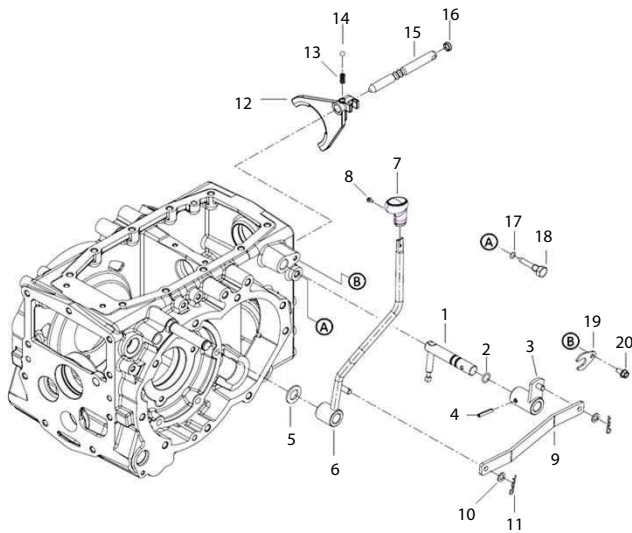

PTO (FORK & LEVER, PTO)-74

PTO (FORK & LEVER, PTO)-74

Key	Part No	Part Name	SB36h			Remark
			Qty			
			A	B	C	
1	TA00039129E	SHAFT, PTO CHANGE	1			
2	24311-000160	O-RING	1			
3	TA00039157C	CHANGE ARM, PTO	1			
4	22351-060036	SPRING PIN	1			
5	22137-200000	WASHER	1			
6	TA00039133C	PTO CHANGE LEVER	1			
7	TA00015833A	PTO KNOB ASS'Y	1			
8	26023-040102	SCREW	1			
9	TA00039152B	PTO LEVER LINK	1			
10	22117-100000	WASHER	2			
11	22360-100000	SNAP PIN	2			
12	TA00039228D	PTO FORK	2			
13	TA00038502A	SPRING	1			
14	24190-110001	STEEL BALL	1			
15	TA00039153A	PTO FORK SHAFT	1			
16	27260-170000	SEAL CAP	1			
17	24311-000100	O-RING	1			
18	TA00038565A	STOP BOLT	1			
19	FGF1400009B	PLATE	1			
20	26106-080162	HEX PLANGE BOLT	1