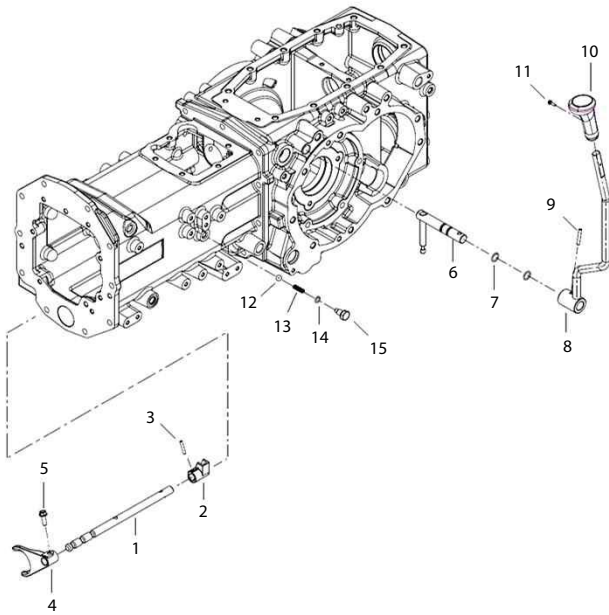

(CHASSIS)

PTO (PTO DRIVE SHAFT)-63

PTO (PTO DRIVE SHAFT)-63

Key	Part No	Part Name	SB36h			Remark
			Qty			
			A	B	C	
1	TA00038269A	JOINT	1			
2	22242-000200	SNAP RING	1			
3	CT85150000A	BALL BEARING	1			
4	TA00041006A	SHAFT, PTO DRIVE	1			
5	22252-000620	SNAP RING	1			
6	27260-620000	SEAL CAP	2			
7	24101-062074	BALL BEARING	2			
8	TA00039162C	BUSH	1			
9	TA00041007A	GEAR, PTO1	1			
10	TT45110000A	HUB, PTO	1			
11	TT45110000C	SLEEVE, PTO	1			
12	TA00040193C	BUSH	1			
13	TA00041008A	GEAR, PTO2	1			
14	FG6040000B	WASHER	1			
15	22242-000400	SNAP RING	1			
16	TA00038293D	SHAFT, PTO DRIVE	1			
17	TT62040000A	OIL SEAL	1			
18	24341-000700	O-RING	1			
19	TA00038449B	COVER, PTO	1			
20	22242-000350	SNAP RING	1			
21	26106-100202	HEX FLANGE BOLT	4			
22	24101-063050	BALL BEARING	1			

(CHASSIS)

(LEVER ASS'Y, RANGE SHIFT)-68

(LEVER ASS'Y, RANGE SHIFT)-68

Key	Part No	Part Name	Qty			Remark
			A	B	C	
			SB36h			
1	TA0004214A	RANGE SHIFT FORK SHAFT	1			
2	TA00038542C	RANGE SHIFTER	1			
3	22351-060025	SPRING PIN	1			
4	TA00038735B	RANGE SHIFT FORK	1			
5	26013-080302	HEX BOLT W/WASHER	1			
6	TA00038546F	SHAFT, RANGE SHIFT	1			
7	24311-000160	O-RING	2			
8	TA00038640D	RANGE SHIFT LEVER	1			
9	22351-060036	SPRING PIN	1			
10	TA00043530A	RANGE SHIFT KNOB(K)	1			
11	26023-040162	SCREW	1			
12	24190-110001	STEEL BALL	1			
13	TA00038502A	SPRING	1			
14	24311-240100	O-RING	1			
15	TA00038540A	BOLT	1			