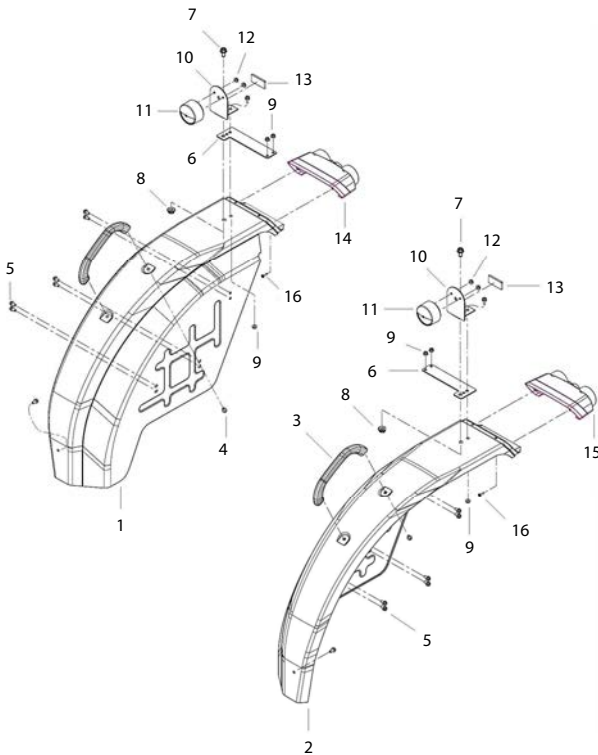

(FENDER)-138

(FENDER)-138

Key	Part No	Part Name	SB36h			Remark
			Qty			
			A	B	C	
1	TA00040568B	FENDER R ASS'Y	1			
2	TA00039644C	FENDER L ASS'Y	1			
3	NTD8120000A	FENDER GRIP	2			
4	26106-080122	HEX FLANGE BOLT	4			
5	26106-080162	HEX FLANGE BOLT	16			
6	TA00039326B	FENDER SUPPORT BRACKET	2			
7	26106-100202	HEX FLANGE BOLT	2			
8	26367-100002	HEX FLANGE NUT	2			
9	26367-080002	HEX FLANGE NUT	6			
10	TA00040841B	BRACKET	2			
11	FBE113000EA	COMBINATION LAMP	2			
12	26367-050002	HEX FLANGE NUT	2			
13	TA00041349A	REFLECTOR	2			
14	TA00001304F	COMBINATION LAMP*	1			
15	TA00001305F	COMBINATION LAMP(L)	1			
16	TTD7100000A	TAPPING SCREW	4