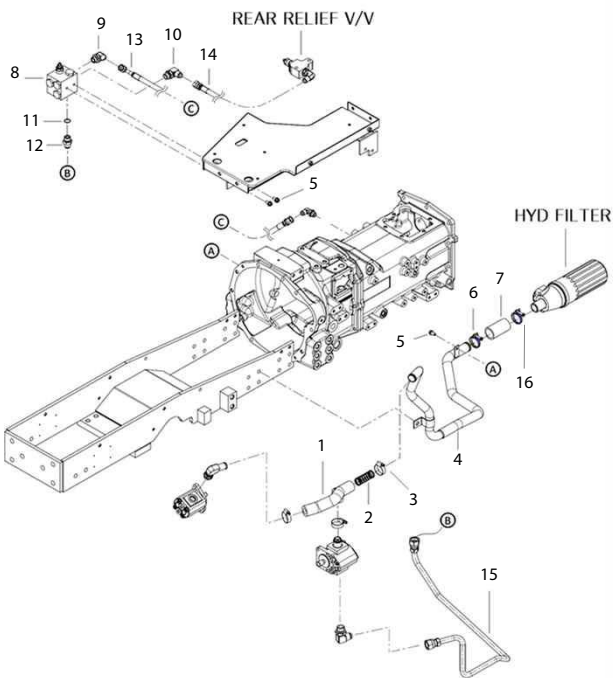

(HYD PIPING)-114