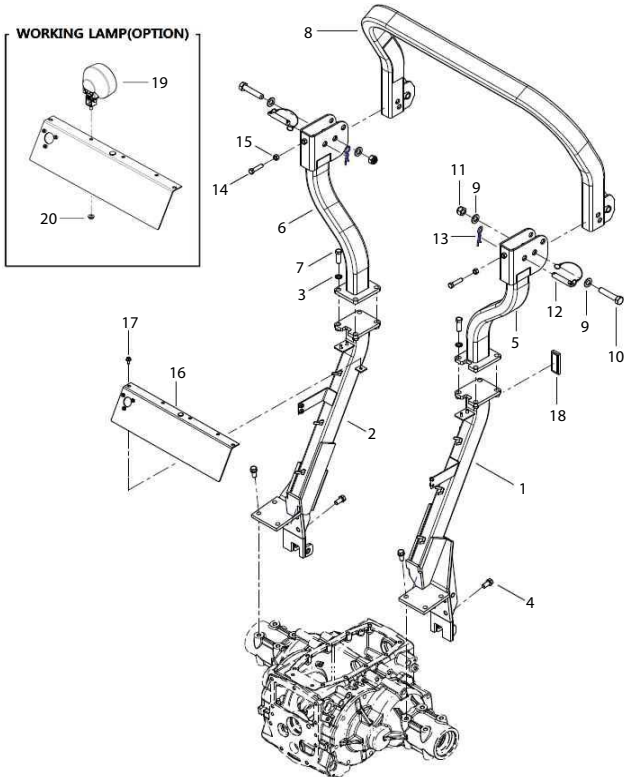

ROPS (ROPS FRAME ASS'Y)-158

ROPS (ROPS FRAME ASS'Y)-158

Key	Part No	Part Name	SB36h			Remark
			Qty			
			A	B	C	
1	TA00040789G	FRAME ASS'Y(LEFT), LOWER	1			
2	TA00040846F	FRAME ASS'Y(RIGHT), LOWER	1			
3	22217-140000	SPRING WASHER	8			
4	26013-140302	HEX BOLT	14			
5	TA00040846F	FRAME ASS'Y(LEFT), MID	1			
6	TA00039361E	FRAME ASS'Y(RIGHT), MID	1			
7	26116-140452	HEX BOLT	8			
8	TA00058011A	ROPS ASS'Y	1			
9	22137-180000	WASHER	4			
10	26116-180902	HEX BOLT	2			
11	TA00047305A	HEX U NUT	2			
12	NTF8400000A	ROPS PIN	2			
13	TTE7010000A	SNAP PIN	2			
14	26116-120504	HEX BOLT	2			
15	26716-120002	HEX NUT	2			
16	TA00047788A	SUPPORT ASS'Y, REAR	1			
17	26106-080162	HEX FLANGE BOLT	2			
18	TA00041349A	REFLECTOR	2			
19	CEG6250000A	WORK LIGHT ASS'Y	1			OPTION
20	26367-080002	HEX FLANGE NUT	1			OPTION