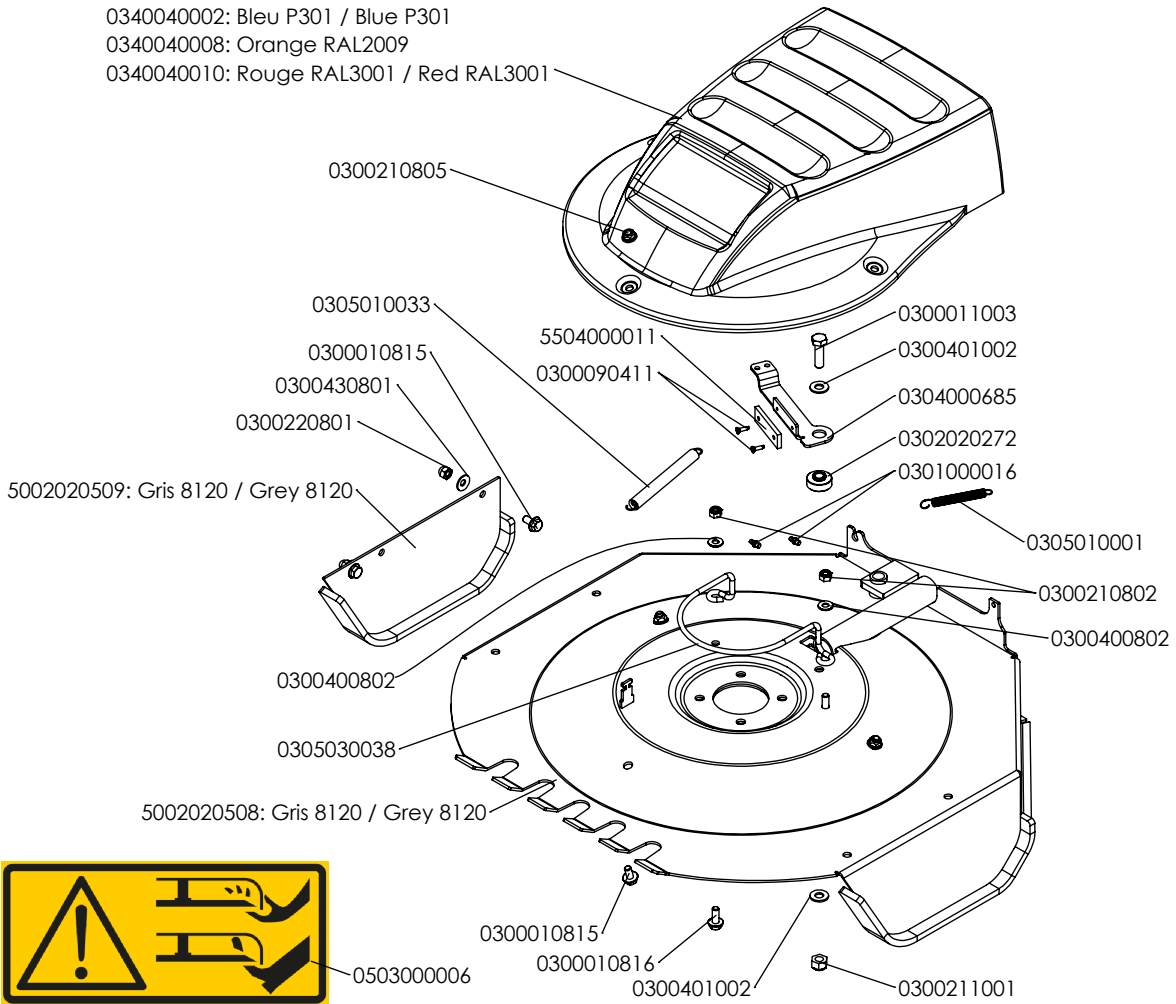

# Pièces de rechange Spare parts list

## 5000\*\*02\*\*

*DEBROUSSAILLEUSE  
GRASS CUTTER*

0340040002: Bleu P301 / Blue P301  
 0340040008: Orange RAL2009  
 0340040010: Rouge RAL3001 / Red RAL3001

5002021312: Rouge RAL3001 / Red RAL3001  
 5002025712: Bleu RAL5010 / Blue RAL5010