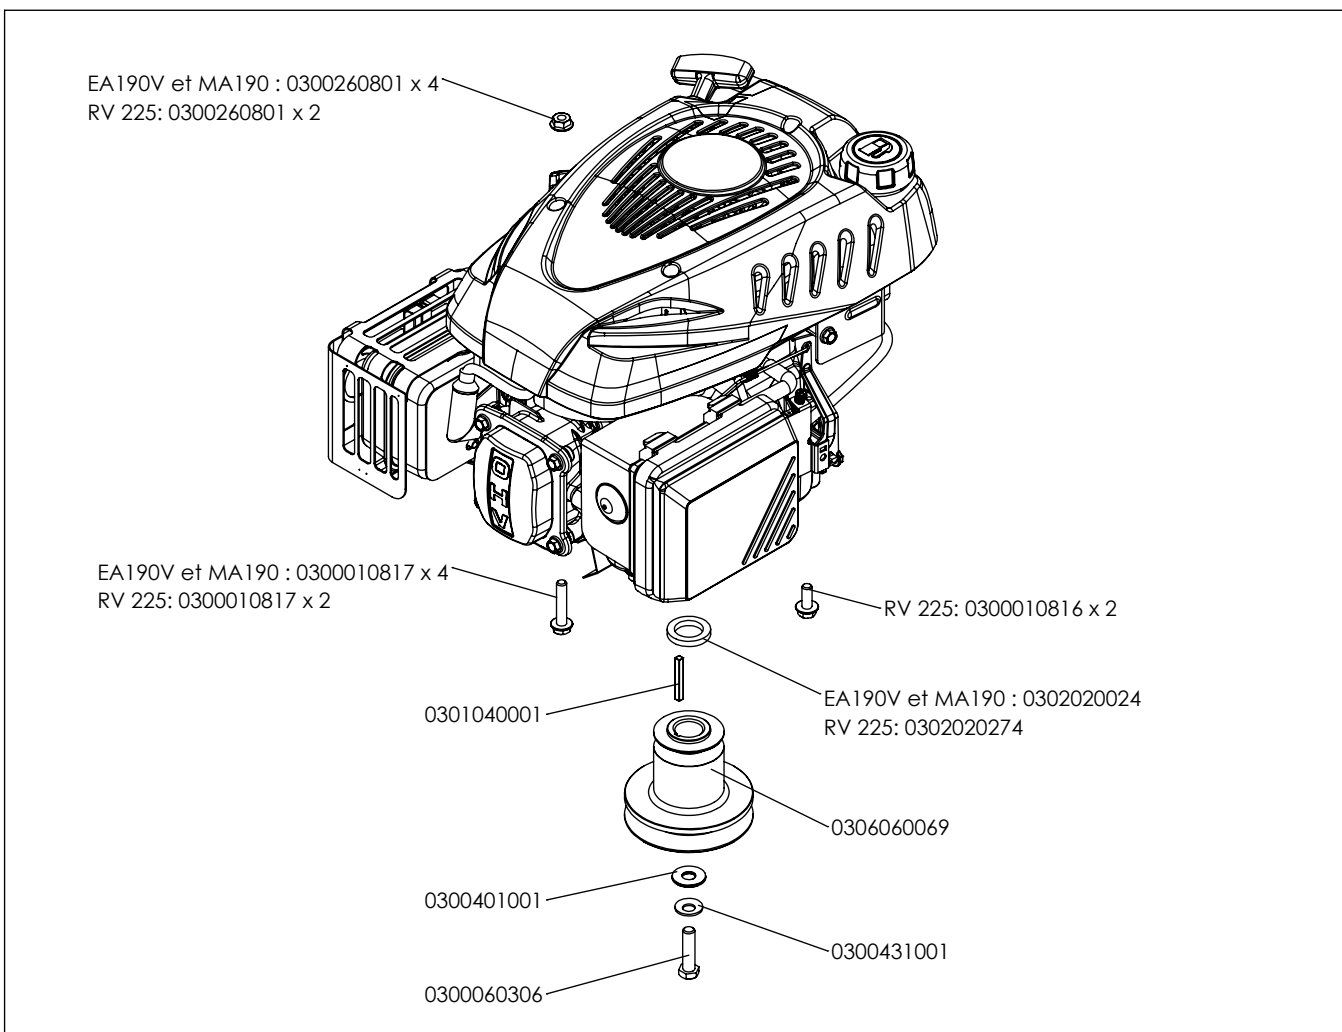

# Pièces de rechange Spare parts list

## 5000\*\*02\*\*

*DEBROUSSAILLEUSE  
GRASS CUTTER*

0340040002: Bleu P301 / Blue P301  
 0340040008: Orange RAL2009  
 0340040010: Rouge RAL3001 / Red RAL3001

5002021312: Rouge RAL3001 / Red RAL3001  
 5002025712: Bleu RAL5010 / Blue RAL5010