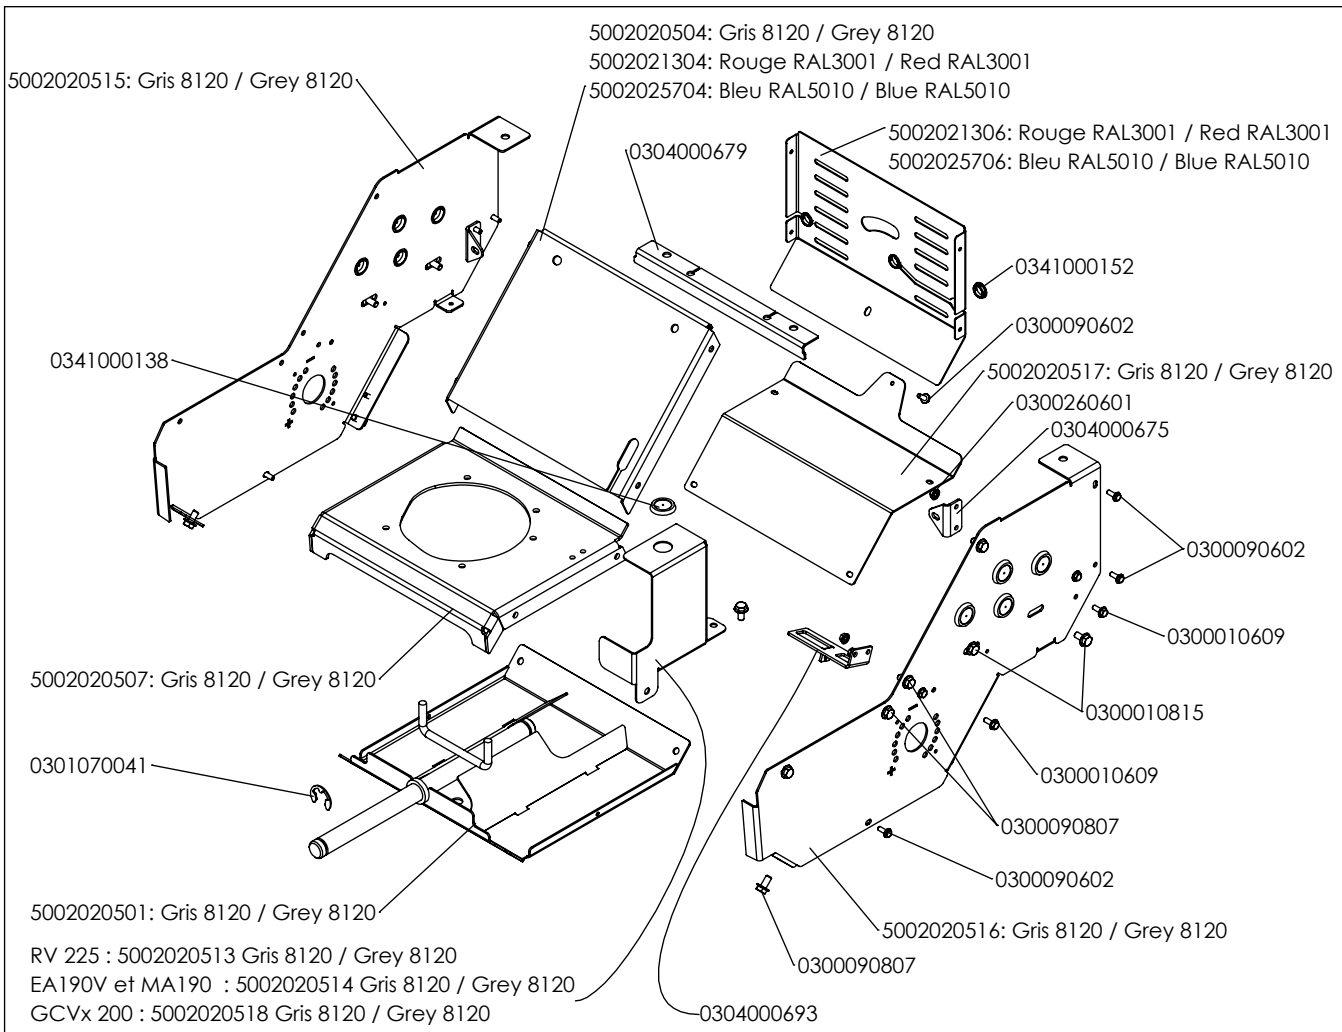

# Pièces de rechange Spare parts list

## 5000\*\*02\*\*

*DEBROUSSAILLEUSE  
GRASS CUTTER*

0340040002: Bleu P301 / Blue P301  
 0340040008: Orange RAL2009  
 0340040010: Rouge RAL3001 / Red RAL3001

5002021312: Rouge RAL3001 / Red RAL3001  
 5002025712: Bleu RAL5010 / Blue RAL5010